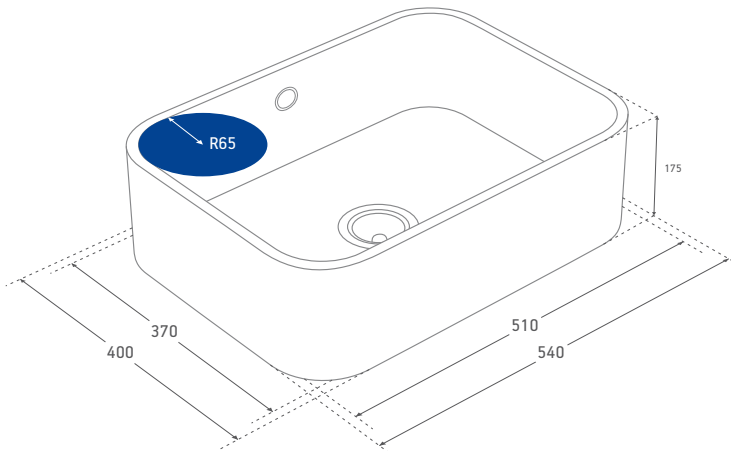

DE

DUE ist in zwei Größen verfügbar: 37x34x15,5 cm, ideal für Doppelbecken und 37x51x15,5 cm für ein Einzelbecken. Die neuen Spülen zeichnen sich aus durch geradere Formen. Zweifellos sind sie die perfekte Wahl für Puristen, die in der Nüchternheit der geraden Linien das Nonplusultra von Stil und Schönheit sehen.

Lignes droites

FR

Le modèle DUE est quant à lui disponible en deux dimensions : 37 x 34 x 15,5 cm idéal pour les éviers doubles cuves, et 37 x 51 x 15,5 cm parfait pour un évier simple cuve. Ce modèle se distingue par ses formes plus droites. Il s'agit de toute évidence du choix parfait pour les personnes qui voient dans la sobriété des lignes droites le summum du style et de la beauté.

Linee rette

IT

DUE ha forme più squadrate ed è disponibile in due misure: 37x34x15,5 cm, ideale per la doppia vasca e 37x51x15,5 cm per una sola vasca. Sicuramente piacerà a chi predilige uno stile estetico in cui predomina la sobrietà delle linee rette.

Rechte lijnen

NL

DUE is beschikbaar in twee maten: 37x34x15,5, ideaal voor een dubbele spoelbak en 37x51x15,5 voor een enkele spoelbak. Dit model wordt gekenmerkt door zijn rechte lijnen. Voor degenen die de voorkeur geven aan strakkere lijnen zal deze designstijl zeker in de smaak vallen.