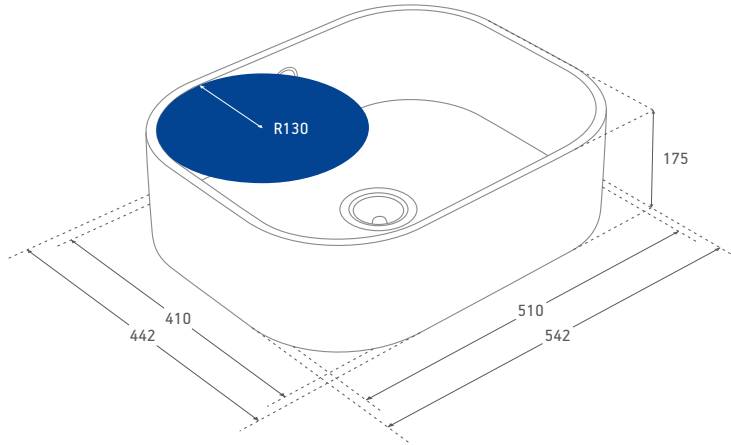

DE

DUE ist in zwei Größen verfügbar: 37x34x15,5 cm, ideal für Doppelbecken und 37x51x15,5 cm für ein Einzelbecken. Die neuen Spülen zeichnen sich aus durch geradere Formen. Zweifellos sind sie die perfekte Wahl für Puristen, die in der Nüchternheit der geraden Linien das Nonplusultra von Stil und Schönheit sehen.

Lignes droites

FR

Le modèle DUE est quant à lui disponible en deux dimensions : 37 x 34 x 15,5 cm idéal pour les éviers doubles cuves, et 37 x 51 x 15,5 cm parfait pour un évier simple cuve. Ce modèle se distingue par ses formes plus droites. Il s'agit de toute évidence du choix parfait pour les personnes qui voient dans la sobriété des lignes droites le summum du style et de la beauté.

Linee rette

IT

DUE ha forme più squadrate ed è disponibile in due misure: 37x34x15,5 cm, ideale per la doppia vasca e 37x51x15,5 cm per una sola vasca. Sicuramente piacerà a chi predilige uno stile estetico in cui predomina la sobrietà delle linee rette.

Rechte lijnen

NL

DUE is beschikbaar in twee maten: 37x34x15,5, ideaal voor een dubbele spoelbak en 37x51x15,5 voor een enkele spoelbak. Dit model wordt gekenmerkt door zijn rechte lijnen. Voor degenen die de voorkeur geven aan strakkere lijnen zal deze designstijl zeker in de smaak vallen.