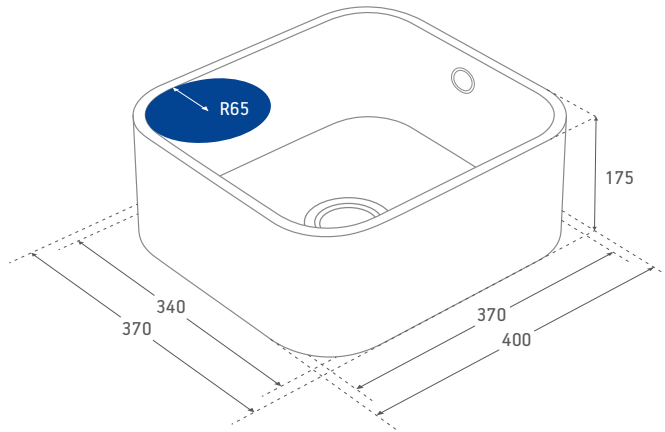

DE

DUE ist in zwei Größen verfügbar: 37x34x15,5 cm, ideal für Doppelbecken und 37x51x15,5 cm für ein Einzelbecken. Die neuen Spülen zeichnen sich aus durch geradere Formen. Zweifellos sind sie die perfekte Wahl für Puristen, die in der Nüchternheit der geraden Linien das Nonplusultra von Stil und Schönheit sehen.

Lignes droites

FR

Le modèle DUE est quant à lui disponible en deux dimensions : 37 x 34 x 15,5 cm idéal pour les éviers doubles cuves, et 37 x 51 x 15,5 cm parfait pour un évier simple cuve. Ce modèle se distingue par ses formes plus droites. Il s'agit de toute évidence du choix parfait pour les personnes qui voient dans la sobriété des lignes droites le summum du style et de la beauté.

Linee rette

IT

DUE ha forme più squadrate ed è disponibile in due misure: 37x34x15,5 cm, ideale per la doppia vasca e 37x51x15,5 cm per una sola vasca. Sicuramente piacerà a chi predilige uno stile estetico in cui predomina la sobrietà delle linee rette.

Rechte lijnen

NL

DUE is beschikbaar in twee maten: 37x34x15,5, ideaal voor een dubbele spoelbak en 37x51x15,5 voor een enkele spoelbak. Dit model wordt gekenmerkt door zijn rechte lijnen. Voor degenen die de voorkeur geven aan strakkere lijnen zal deze designstijl zeker in de smaak vallen.